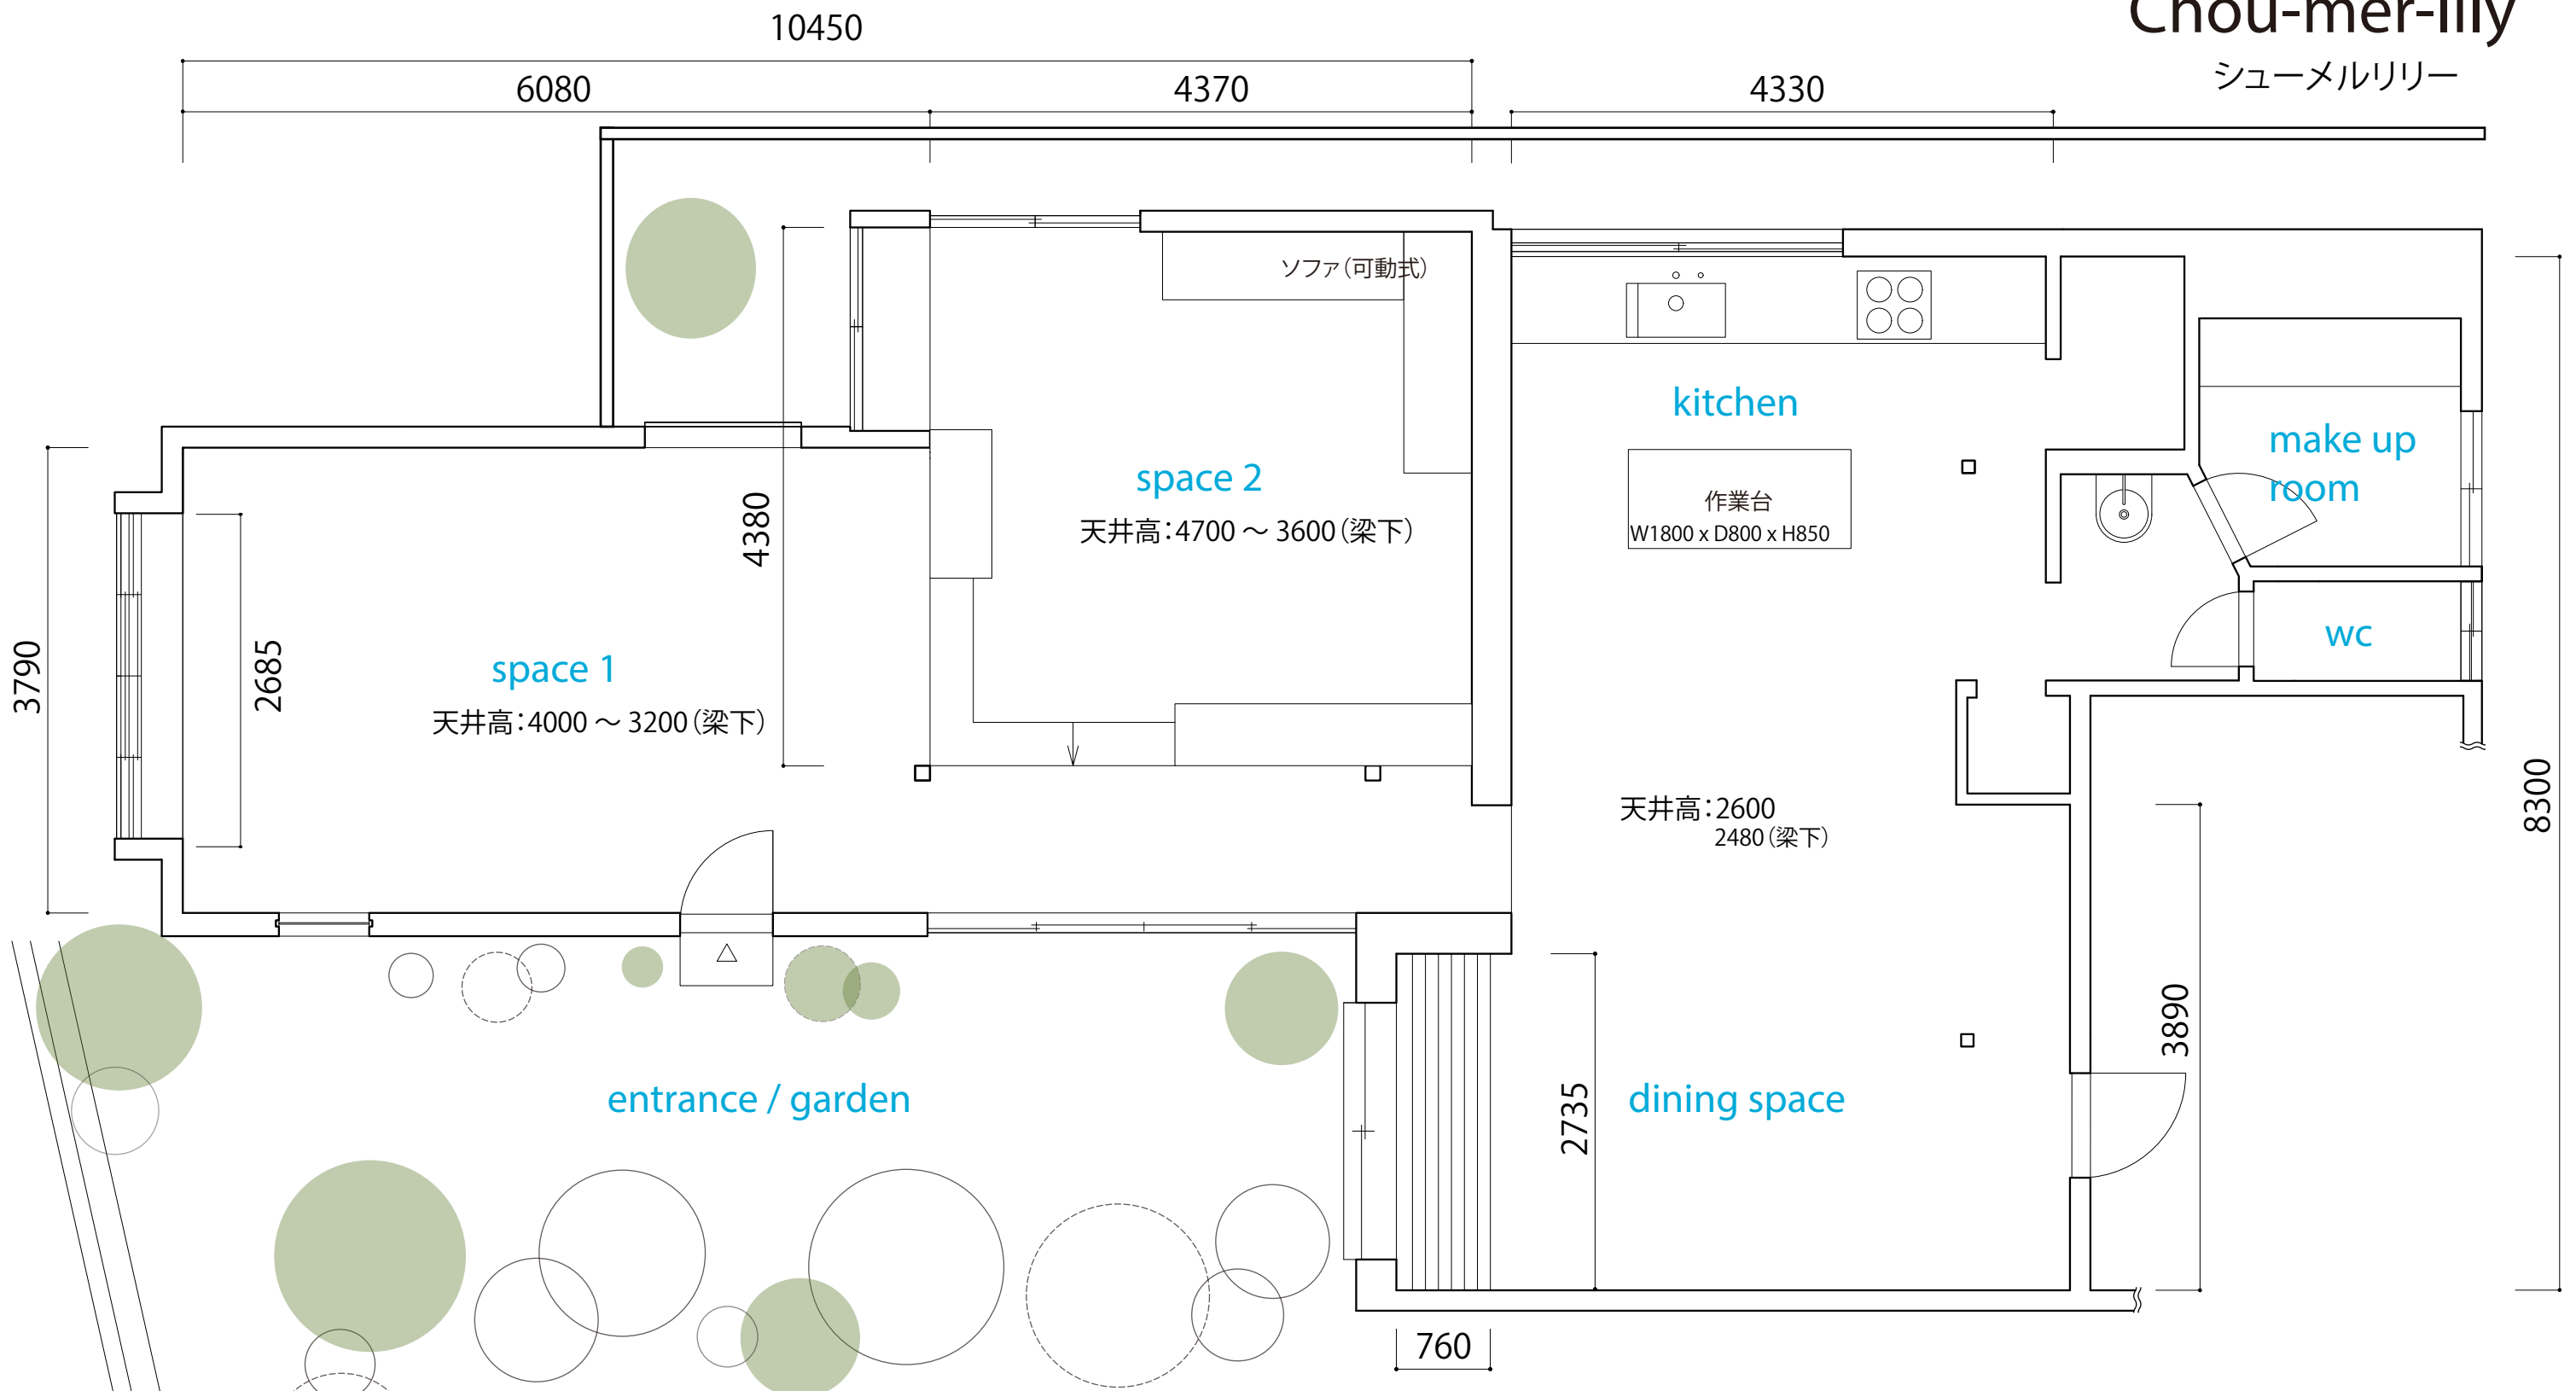

# Chou-mer-lily

シューメルリリー

利用可能面積  
95㎡ (エントランス・庭を除く)  
庭面積 40㎡ (立入可能約15㎡)

搬入開口  
メインフロア: 1600×2270  
キッチンスペース: 2030×1760